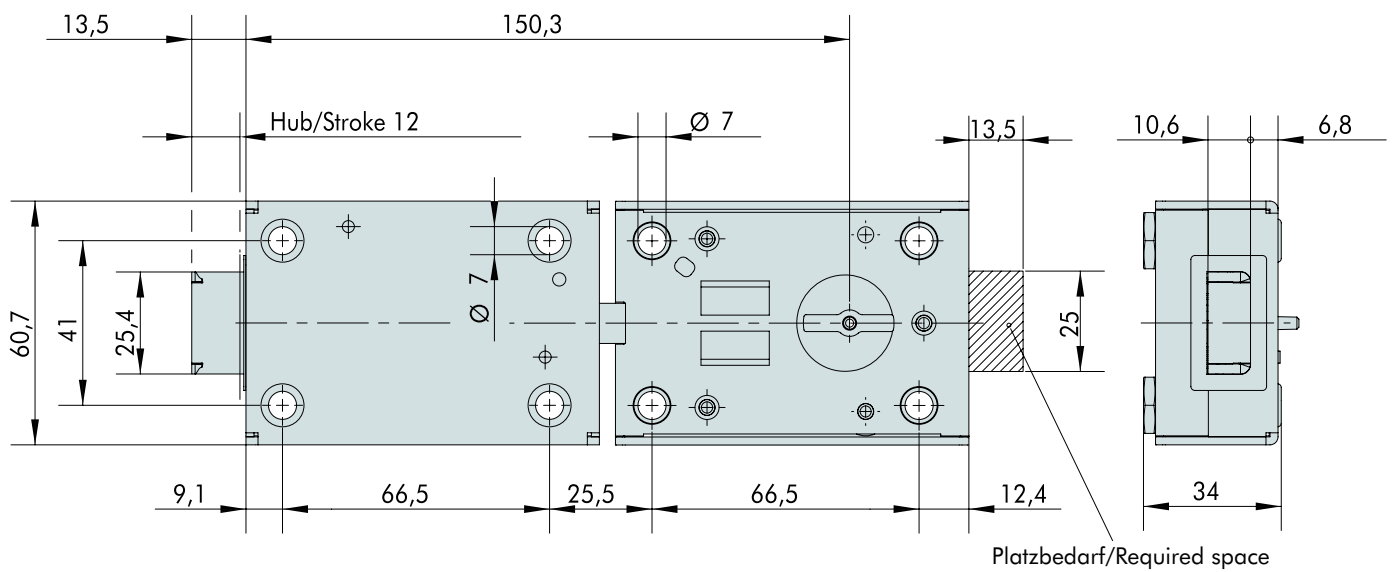

CLAVIS[®]
Der Schlüssel für Ihren Wertschutz

Carl Wittkopp PRIMOR 3010 Zeichnung • Abmessungen • Einbaumaße

■ Primor 3010

© 2012 Carl Wittkopp GmbH

CLAVIS Deutschland GmbH
Grüner Weg 38
34117 Kassel

Telefon: +49 (0)561 988 499-0
E-Mail: info@tresore.eu
Internet: www.tresore.eu
www.tresorschloss.de