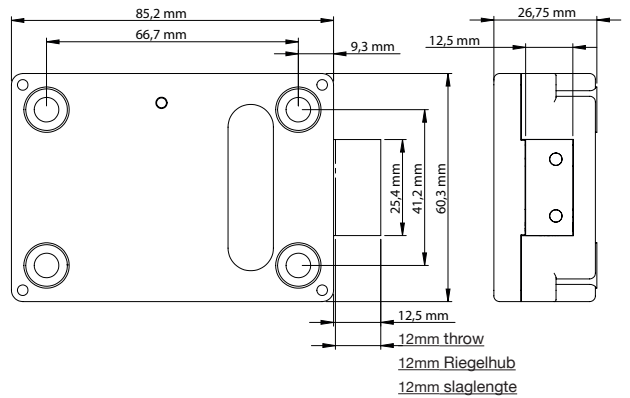

1. Electronic Safe Locks / Elektronische Tresorschlösser / Elektronische kluisloten

Tantum Basic / Tantum Basic anti drill / Tantum MLS / Tantum MLS anti drill Motor lock / Motorschloss / Motorslot

EN The motorlock has four variants:

- **Tantum Basic,**
  Motor lock with basic software
- **Tantum Basic anti drill,**
  Motor lock with basic software and anti drill protection
- **Tantum MLS,**
  Motor lock with multi level software
- **Tantum MLS anti drill,**
  Motor lock with multi level software and anti drill protection

DE Das Motorschloss hat vier Varianten:

- **Tantum Basic,**
  Motorschloss mit basic Software
- **Tantum Basic mit Bohrschutz,**
  Motorschloss mit basic Software und Bohrschutz
- **Tantum MLS, Motorschloss**
  mit multi level Software
- **Tantum MLS mit Bohrschutz,**
  Motorschloss mit multi level Software und Bohrschutz

NL Het motorslot kent vier varianten:

- **Tantum Basic,**
  Motorslot met basic software
- **Tantum Basic met boorbescherming,**
  Motorslot met basic software en boorbescherming
- **Tantum MLS,**
  Motorslot met multi level software
- **Tantum MLS met boorbescherming,**
  Motorslot met multi level software en boorbescherming

TO BE COMBINED WITH / KOMBINIERBAR MIT / TE COMBINEREN MET	
EN Tantum Basic, Tantum Basic anti drill and Tantum MLS, Tantum MLS anti drill are compatible with the following entry-units:	• AL20xx • DE20xx • EK50xx • AL30xx • EC10xx • ST40xx • Alpha II LED • Echo Basic • BR5010 • Echo Advance
DE Tantum Basic, Tantum Basic anti drill, Tantum MLS et Tantum MLS anti drill sind kombinierbar mit folgenden Eingabeeinheiten:	
NL Tantum Basic, Tantum Basic anti drill, Tantum MLS en Tantum MLS anti drill zijn te combineren met de volgende toetsenborden:	

CERTIFICATES / ZERTIFIKATEN / CERTIFICATEN	
Tantum Basic / Tantum Basic anti drill / Tantum MLS / Tantum MLS anti drill	
VdS	Klasse 2
SBSC	Class B (SS3880:2015)
A2P	Class B
EN 1300	Class B
IMP	Klasa wyrobu –B

ACCESSORIES / ZUBEHÖR / ACCESSOIRES			
	EN	DE	NL
283	Mounting plate	Montageplatte	Montageplaat