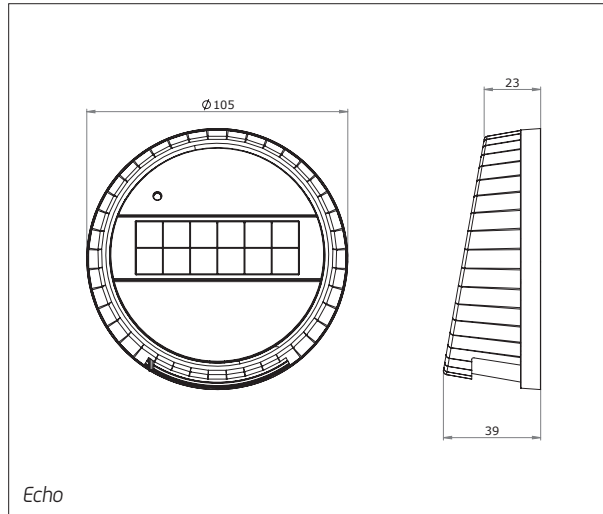

Echo

Echo Electronic entries / Echo Elektronische Eingabeeinheiten / Echo Elektronische toetsenborden

CLAVIS Deutschland GmbH
Grüner Weg 38
34117 Kassel

Telefon: +49 (0)561 988 499-0
E-Mail: info@tresore.eu
Internet: www.tresore.eu
www.tresorschloss.de