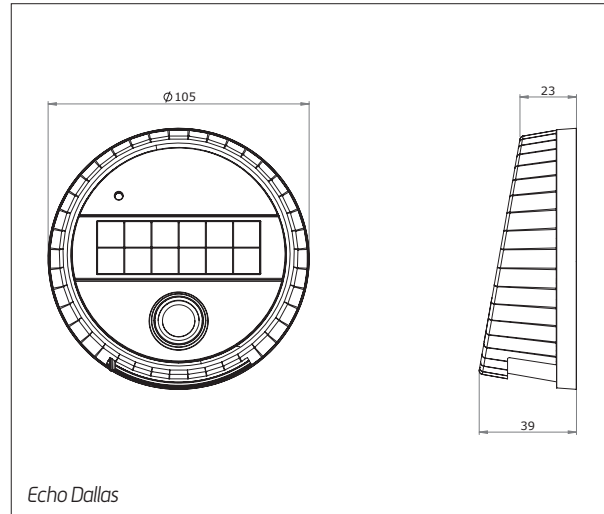

Echo

Echo Electronic entries / Echo Elektronische Eingabeeinheiten / Echo Elektronische toetsenborden

CLAVIS Deutschland GmbH
Grüner Weg 38
34117 Kassel

Telefon: +49 (0)561 988 499-0
E-Mail: info@tresore.eu
Internet: www.tresore.eu
www.tresorschloss.de