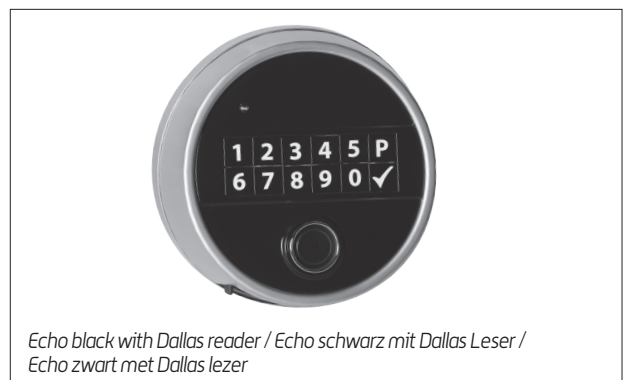

1. **NL** Het Echo toetsenbord kan zonder extra accessoires, zowel vast als draaibaar gemonteerd worden en is verkrijgbaar in vier varianten:
2. Metalen behuizing mat chroom, wit toetsenbord met hard kunststof toetsen en een geïntegreerd batterijvak
   - Metalen behuizing mat chroom, zwart toetsenbord met hard kunststof toetsen en een geïntegreerd batterijvak
   - Metalen behuizing mat chroom, wit toetsenbord met hard kunststof toetsen, geïntegreerd batterijvak en Dallas lezer
   - Metalen behuizing mat chroom, zwart toetsenbord met hard kunststof toetsen, geïntegreerd batterijvak en Dallas lezer

TO BE COMBINED WITH / KOMBINIERBAR MIT / TE COMBINEREN MET

EN	The Echo entry units can be combined with the following electronic locks:	• EM2020 • EM2050 • EM2520 • EM3020 • EM3050 • EM3055 • EM3520 • EM3550 • EM4020 • EM4050
DE	Die Echo Eingabeeinheiten sind kombinierbar mit folgenden Schlössern:	
NL	Het Echo toetsenbord kan gecombineerd worden met de volgende elektronische sloten: