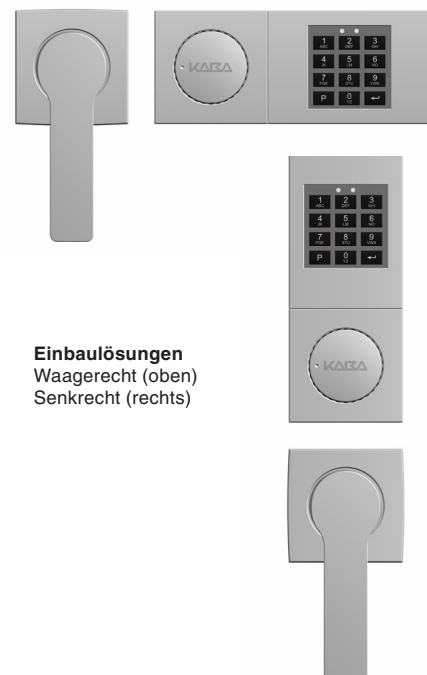

Ein optionaler Riegelwerksgriff fügt sich nahtlos in das moderne Design ein. Er kann bei Bedarf mit der passenden Rosette im gleichen Design aufgebaut werden. Dadurch wird die Flexibilität der Aufbau- und Montagemöglichkeiten maximiert.

Zur Integration in Alarmsysteme kann Combi B optional oder nachträglich mit der VdS zugelassenen Alarmbox ergänzt werden.

Eine Anbindung an vorhandenen Zutrittskontrollelemente wie z.B. Karten-/ oder Fingerabdruckleser kann mit der separat ansteuerbaren Combi B Schlosseinheit der Drehgriffeinheit und der optionalen Status LED erfolgen (Achtung: nicht zertifiziert).

### Design

- ✓ hochwertig
- ✓ elegant
- ✓ modern

Die zeitlose Form der bisherigen Bedieneinheit wird durch die neue Serie modernisiert und in eleganter Art und Weise neu interpretiert.

Das moderne Designkonzept unterstreicht die Wertigkeit und die Beständigkeit Ihres Wertverhältnisses. Zusätzlich zur Standard-Eingabeeinheit steht ein Riegelwerksgriff zur Verfügung.

**Einbaulösungen**  
Waagrecht (oben)  
Senkrecht (rechts)