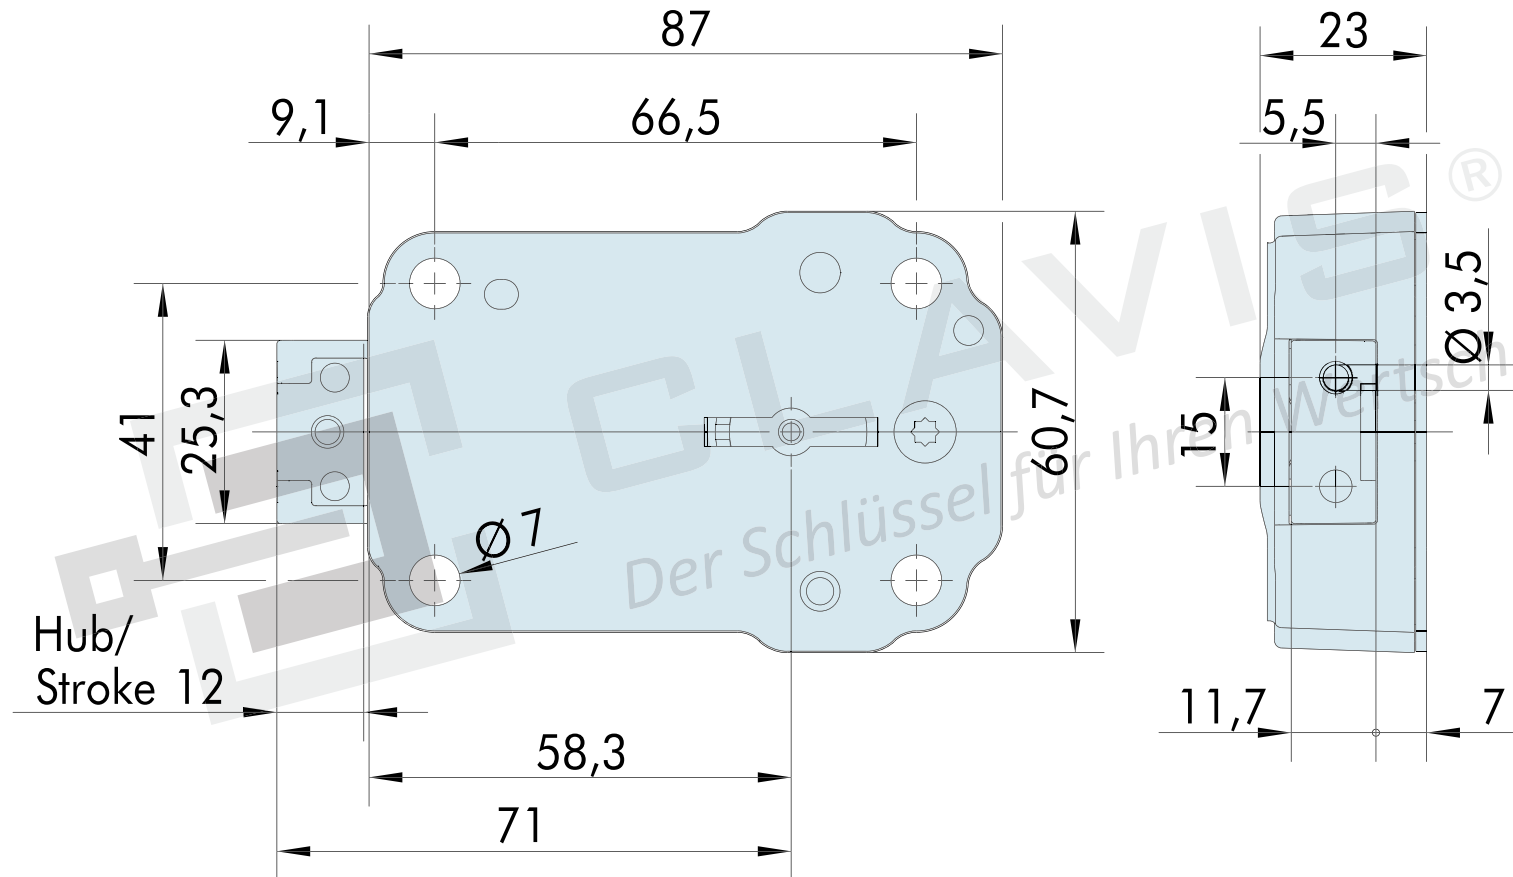

CLAVIS®

Der Schlüssel für Ihren Wertschutz

WITTKOPP

Stand 2012

Schloss/Lock Optima 2648

CLAVIS Deutschland GmbH
Grüner Weg 38
34117 Kassel

Telefon: +49 (0)561 988 499-0
E-Mail: info@tresore.eu

Internet: www.tresore.eu
www.tresorschloss.de